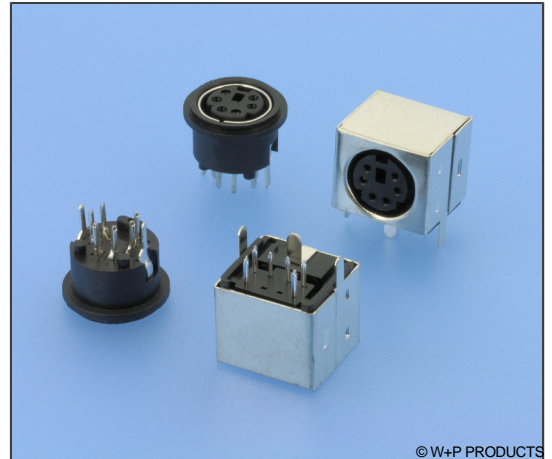

645 / 646

Mini-DIN Buchsen & Kabelstecker, gerade/gewinkelt, geschirmt/ungeschirmt
Mini-DIN Jacks & Cable Plugs, Straight/Right-angled, Shielded/Unshielded

© W+P PRODUCTS

SHORTFORM-PLATZHALTER