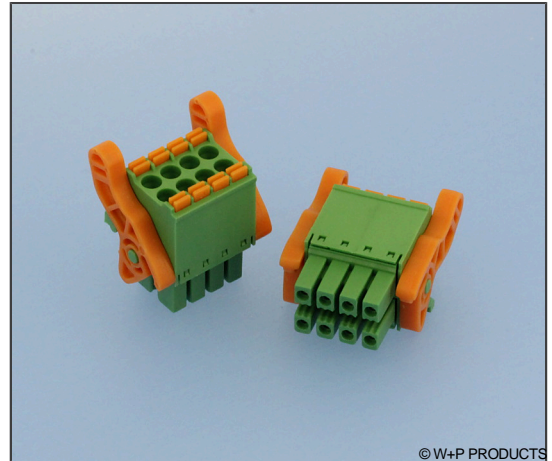

822-06-305TP

Buchsenstecker 2-reihig RM 3,50mm, mit Klemmfeder, mit Verriegelungshebel Female Plug Double Row 3.50mm Pitch, With Clamp Spring, With Latches

Technische Daten / Technical Data

| | |
|--|--|
| Isolierkörper <i>Insulator</i> | Thermoplast, nach UL94 V-0 <i>Thermoplastic, rated UL94 V-0</i> |
| Kontaktmaterial <i>Contact Material</i> | Phosphorbronze <i>Phosphor bronze</i> |
| Kontaktoberfläche <i>Contact Surface</i> | Verzinkt <i>Tin plated</i> |
| Aderquerschnitt <i>Applicable wire Gauge</i> | AWG 24 ~ 16 (Abisolierung 9-10mm) <i>AWG 24 ~ 16 (Wire strip length 9-10mm)</i> |
| Durchgangswiderstand <i>Contact Resistance</i> | 20 mΩ max. <i>20 mΩ max.</i> |
| Isolationswiderstand <i>Insulation Resistance</i> | 1000 MΩ min. bei 500V DC <i>1000 MΩ min. at 500V DC</i> |
| Spannungsfestigkeit <i>Test Voltage</i> | 1600 V AC/Minute <i>1600 V AC/minute</i> |
| Nennspannung <i>Voltage Rating</i> | 300 V <i>300 V</i> |
| Nennstrom <i>Current Rating</i> | 8 A <i>8 A</i> |
| Temperaturbereich <i>Temperature Range</i> | -40 °C ... +115 °C <i>-40 °C ... +115 °C</i> |

| | |
|---------------------------------------|------------------------------------|
| Drahtschutz / <i>Wire Guard</i> | Edelstahl / <i>Stainless Steel</i> |
| Farbe Hebel / <i>Colour Lever</i> | Orange / <i>Orange</i> |
| Farbe Rasthebel / <i>Colour Latch</i> | Orange / <i>Orange</i> |

© W+P PRODUCTS

Passend zu Wannenstiftleiste Serie 822-06-305BH
(Mount.-Opt. 1).
Mates with Box Header Series 822-06-305BH
(Mount.-Opt. 1).

| Series | Pitch | Contacts* | Design | Mounting Options | Colour |
|---------------------|------------|---|--|--|-------------------------------|
| 822-06-305TP | 3.5 | 12 04-20 Zweireihig Double Row | 3 3 Gerader Kabeleingang Vertical Cable Entry | 3 3 Mit Verriegelungshebel With Latches | 40 40 Grün Green |