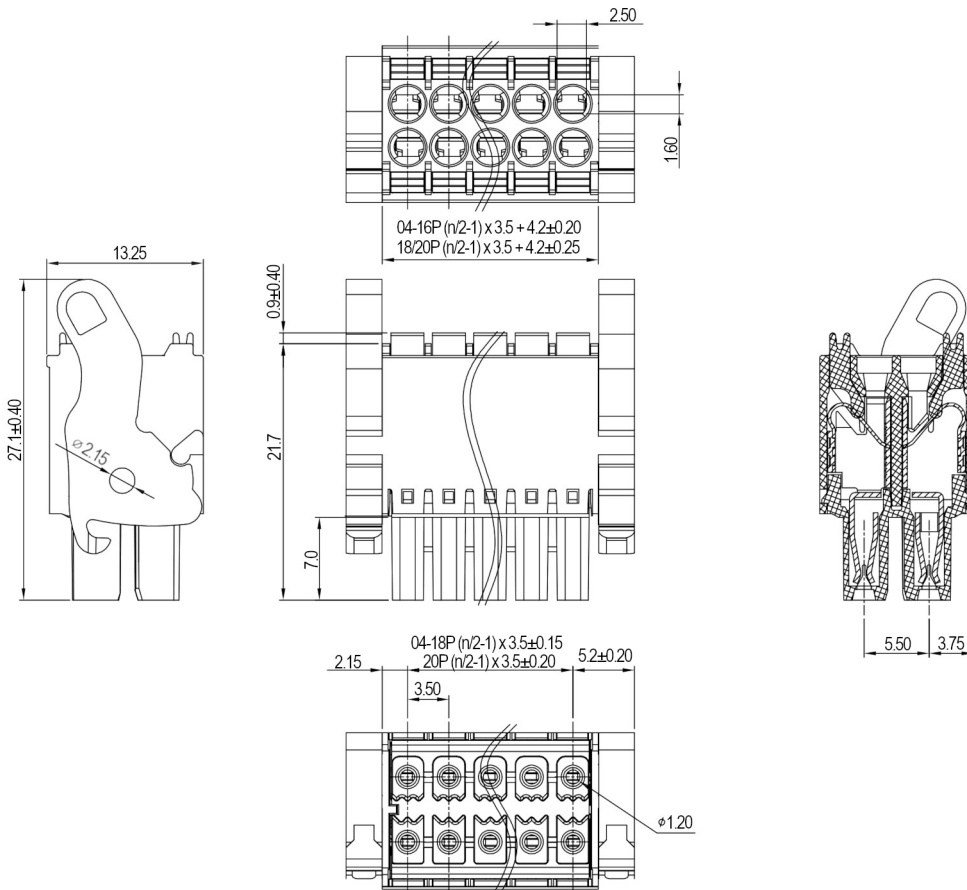

822-06-305TP

Buchsenstecker 2-reihig RM 3,50mm, mit Klemmfeder, mit Verriegelungshebel Female Plug Double Row 3.50mm Pitch, With Clamp Spring, With Latches

Technische Daten / Technical Data

| | |
|--|--|
| Isolierkörper <i>Insulator</i> | Thermoplast, nach UL94 V-0 <i>Thermoplastic, rated UL94 V-0</i> |
| Kontaktmaterial <i>Contact Material</i> | Phosphorbronze <i>Phosphor bronze</i> |
| Kontaktoberfläche <i>Contact Surface</i> | Verzinkt <i>Tin plated</i> |
| Aderquerschnitt <i>Applicable wire Gauge</i> | AWG 24 ~ 16 (Abisolierung 9-10mm) <i>AWG 24 ~ 16 (Wire strip length 9-10mm)</i> |
| Durchgangswiderstand <i>Contact Resistance</i> | 20 mΩ max. <i>20 mΩ max.</i> |
| Isolationswiderstand <i>Insulation Resistance</i> | 1000 MΩ min. bei 500V DC <i>1000 MΩ min. at 500V DC</i> |
| Spannungsfestigkeit <i>Test Voltage</i> | 1600 V AC/Minute <i>1600 V AC/minute</i> |
| Nennspannung <i>Voltage Rating</i> | 300 V <i>300 V</i> |
| Nennstrom <i>Current Rating</i> | 8 A <i>8 A</i> |
| Temperaturbereich <i>Temperature Range</i> | -40 °C ... +115 °C <i>-40 °C ... +115 °C</i> |

| | |
|---------------------------------------|------------------------------------|
| Drahtschutz / <i>Wire Guard</i> | Edelstahl / <i>Stainless Steel</i> |
| Farbe Hebel / <i>Colour Lever</i> | Orange / <i>Orange</i> |
| Farbe Rasthebel / <i>Colour Latch</i> | Orange / <i>Orange</i> |

© W+P PRODUCTS

Passend zu Wannenstiftleiste Serie 822-06-305BH
(Mount.-Opt. 1).
Mates with Box Header Series 822-06-305BH
(Mount.-Opt. 1).

| Series | Pitch | Contacts* | Design | Mounting Options | Colour |
|---------------------|------------|---|--|--|-------------------------------|
| 822-06-305TP | 3.5 | 12 04-20 Zweireihig Double Row | 3 3 Gerader Kabeleingang Vertical Cable Entry | 3 3 Mit Verriegelungshebel With Latches | 40 40 Grün Green |