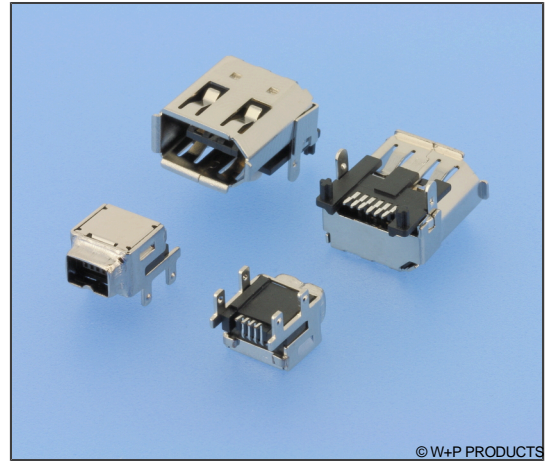

8410

SMT IEEE 1394 Verbinder, liegend
SMT IEEE 1394 Connectors, Horizontal

© W+P PRODUCTS

SHORTFORM-PLATZHALTER